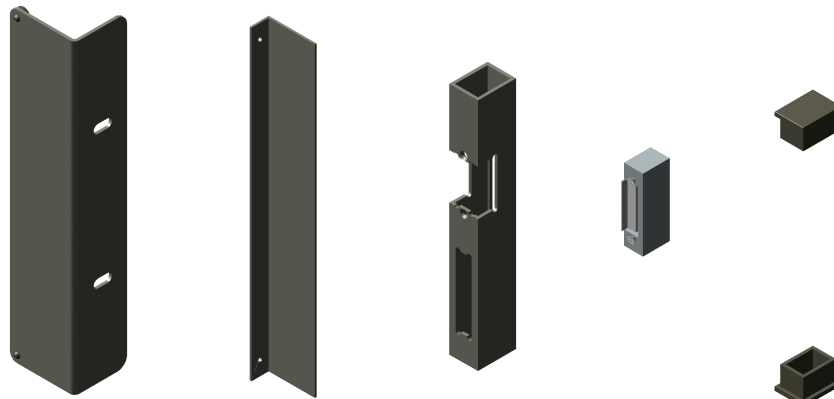

Elektrozamek