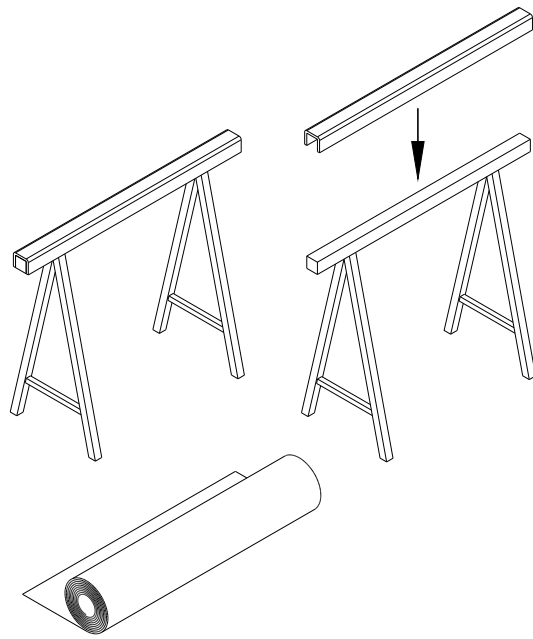

Wymagane narzędzia

20

1x

21

1x

22

1x

23

1x

M8x20

U

2x

Ø3,5x16

V

2x