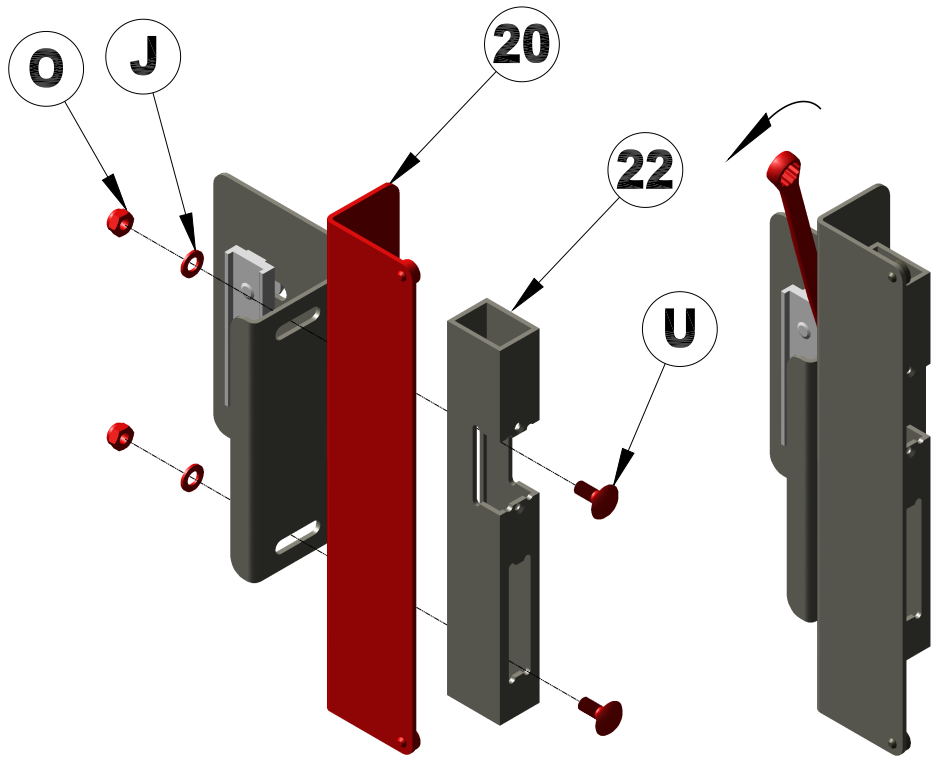

## INSTRUKCJA MONTAŻU

Elektrozamek do furtki

**1x**

M8x20

**U**

**2x**

Ø3,5x16

**V**

**2x**

<p><b>8</b></p>  <p><b>1x</b></p>	<p><b>20</b></p>  <p><b>1x</b></p>	<p><b>22</b></p>  <p><b>1x</b></p>	<p><b>16</b></p>  <p><b>1x</b></p>	<p>M6x20</p> <p><b>D</b></p>  <p><b>2x</b></p>
<p>S8</p> <p><b>J</b></p>  <p><b>2x</b></p>	<p>S6</p> <p><b>K</b></p>  <p><b>2x</b></p>	<p>F6</p> <p><b>L</b></p>  <p><b>2x</b></p>	<p>M8</p> <p><b>O</b></p>  <p><b>2x</b></p>	<p>M8x20</p> <p><b>U</b></p>  <p><b>2x</b></p>