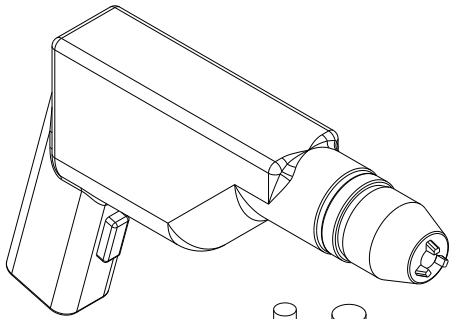

Wymagane narzędzia

20

1x

21

1x

22

1x

23

1x

M8x20

U

2x

Ø3,5x16

V

2x