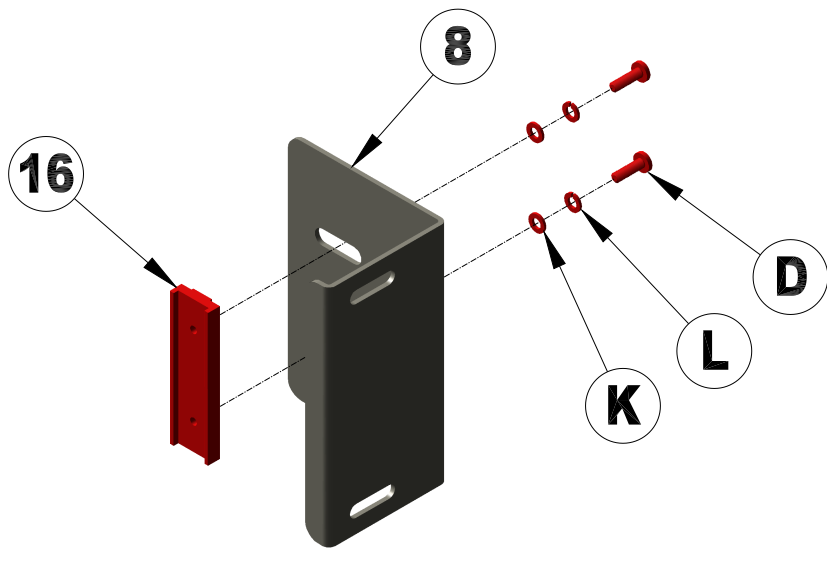

## INSTRUKCJA MONTAŻU

Elektrozamek do furtki

**1x**

M8x20

**U**

**2x**

Ø3,5x16

**V**

**2x**

<p><b>8</b></p>  <p><b>1x</b></p>	<p><b>20</b></p>  <p><b>1x</b></p>	<p><b>22</b></p>  <p><b>1x</b></p>	<p><b>16</b></p>  <p><b>1x</b></p>	<p>M6x20</p> <p><b>D</b></p>  <p><b>2x</b></p>
<p>S8</p> <p><b>J</b></p>  <p><b>2x</b></p>	<p>S6</p> <p><b>K</b></p>  <p><b>2x</b></p>	<p>F6</p> <p><b>L</b></p>  <p><b>2x</b></p>	<p>M8</p> <p><b>O</b></p>  <p><b>2x</b></p>	<p>M8x20</p> <p><b>U</b></p>  <p><b>2x</b></p>

**I** **N**

**11**

**1x**

**23**

**1x**

**SW 14**

**PH 2**

Ø8,5mm