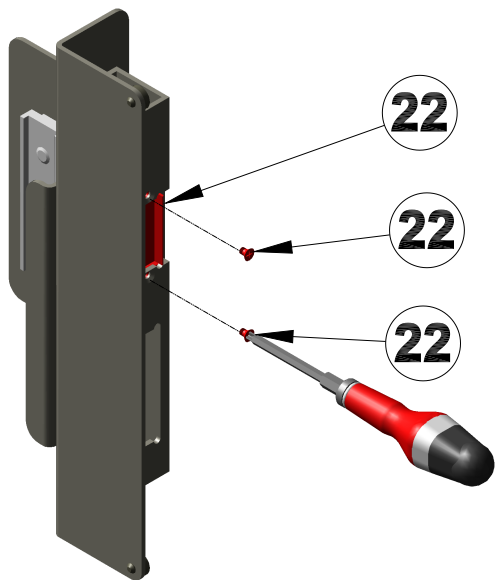

## INSTRUKCJA MONTAŻU

Elektrozamek do furtki

**1x**

M8x20

**U**

**2x**

Ø3,5x16

**V**

**2x**

<p><b>8</b></p>  <p><b>1x</b></p>	<p><b>20</b></p>  <p><b>1x</b></p>	<p><b>22</b></p>  <p><b>1x</b></p>	<p><b>16</b></p>  <p><b>1x</b></p>	<p>M6x20</p> <p><b>D</b></p>  <p><b>2x</b></p>
<p>S8</p> <p><b>J</b></p>  <p><b>2x</b></p>	<p>S6</p> <p><b>K</b></p>  <p><b>2x</b></p>	<p>F6</p> <p><b>L</b></p>  <p><b>2x</b></p>	<p>M8</p> <p><b>O</b></p>  <p><b>2x</b></p>	<p>M8x20</p> <p><b>U</b></p>  <p><b>2x</b></p>